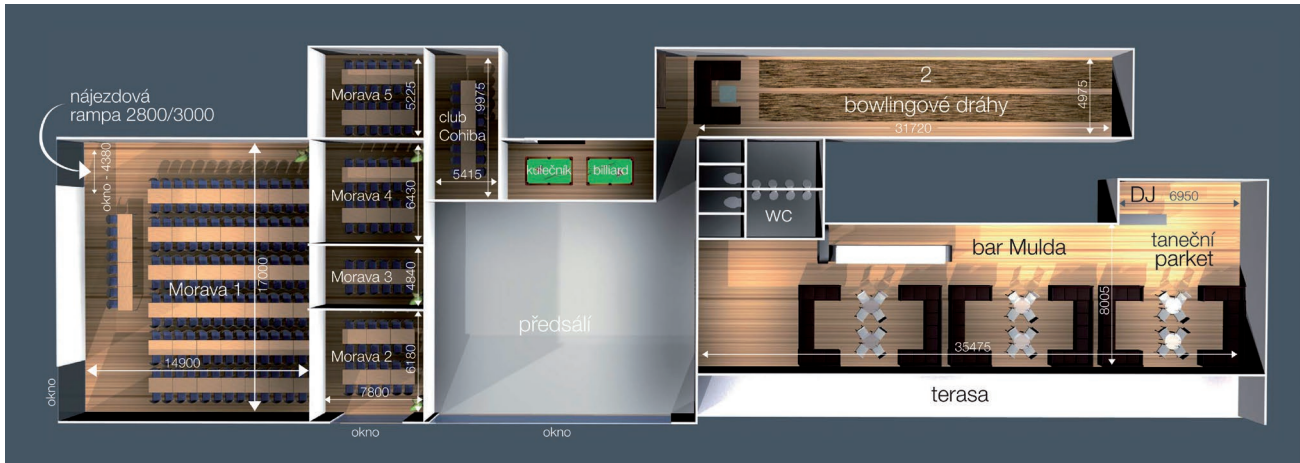

Catering

Připravíme kompletní catering podle vašich představ - rauty, bufetové menu, servírované menu, grill menu, coffee breaky, balíčky s sebou, degustace i kompletní nápojové menu.

Konferenční prostory

Název místnosti	Plocha salónku m ²	Denní světlo	Koktejl	Divadlo	Škola	„U“	Kulaté stoly	Rozměry
Morava 1	240	ano	200	200	130	45	96	16,5 x 14,5 m
Morava 2	41	ano	40	40	25	15	0	7,5 x 5,5 m
Morava 3	35	ne	35	35	15	10	0	7,5 x 4,5 m
Morava 4	49	ne	40	40	24	16	0	7,5 x 6,5 m
Morava 1+2+3+4	363	ano	300	350	220	70	144	22 x 16,5 m
Morava 2+3	77	ano	60	60	50	30	0	7,5 x 10,2
Morava 5	35	ne	35	35	20	8	0	7 x 5 m
Club Cohiba	54 a krb	ne	40	40	30	20	0	10 x 5,4 m
Tělocvična	108	ne	80	80	70	34	0	12 x 9 m

Prostory připravíme i jiným způsobem dle požadavků klienta.

Kongresové vybavení a služby

- Možnost využití dataprojektoru a projekčního plátna v každém sále
- Bezdrátový mikrofon ruční 2 x
- Bezdrátový mikrofon náhlavový 2 x
- Přípojný místo HDMI 9 x
- Připojení WIFI , 230 V , 3 x 400 V
- Symetrické kanály audio 2 x vstup , 2 x výstup XLR
- Sdílení obrazu a zvuku mezi všemi sály a mezi IP TV
- Možnost sdílení streamu z konference s okolím Morava 1
- Možnost využití záznamového zařízení Morava1
- Možnost využití otočné kamery se zoomem Morava 1
- Možnost využití LCD TV v předsáli
- Možnost využití TV pro náhled na prezentaci